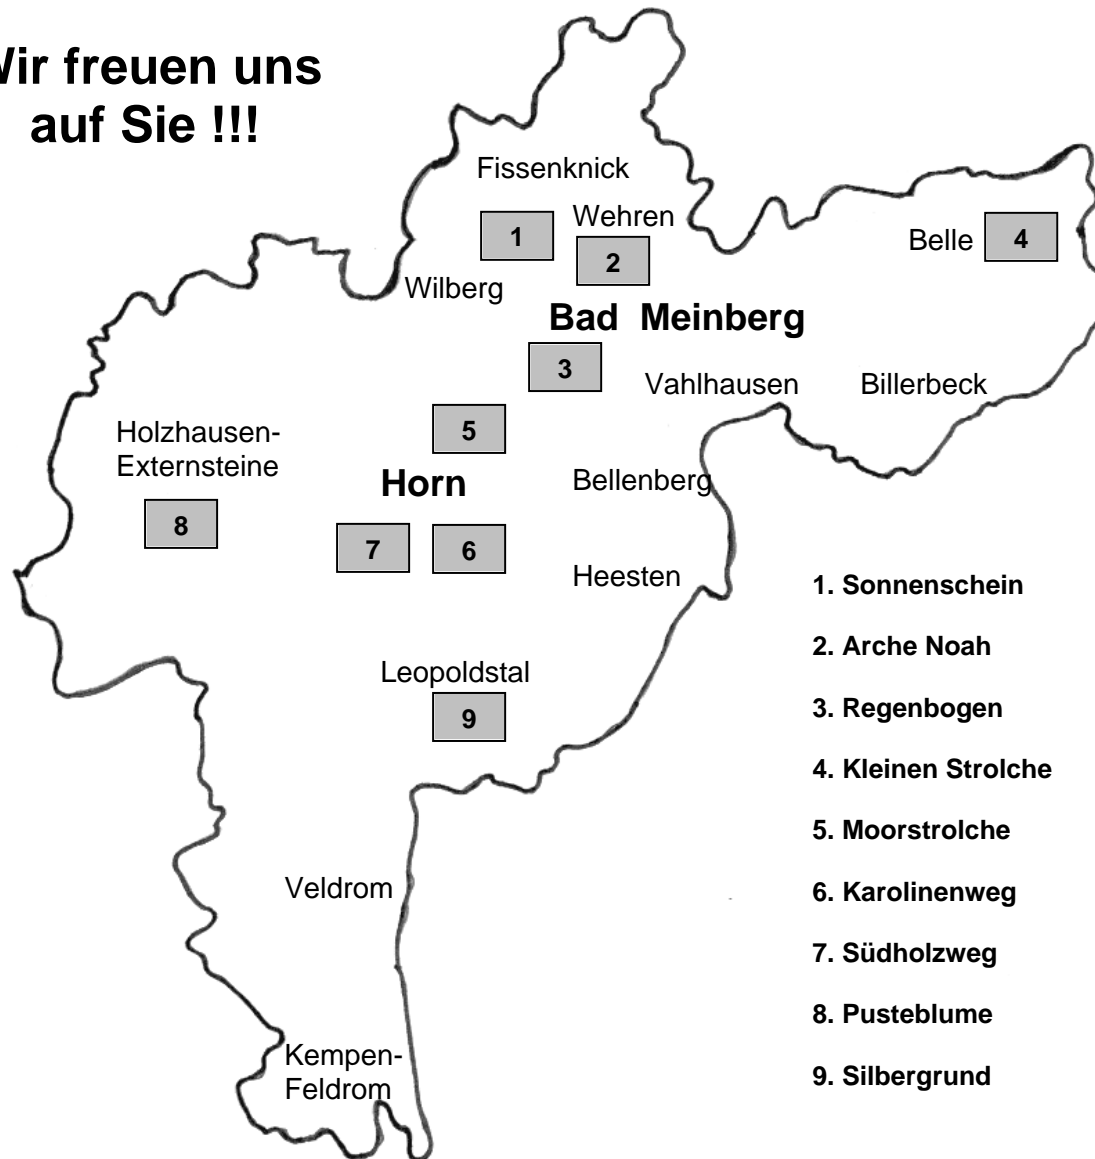

**Besuchen Sie
uns doch mal.**

**Wir freuen uns
auf Sie !!!**

1. **Sonnenschein**
2. **Arche Noah**
3. **Regenbogen**
4. **Kleinen Strolche**
5. **Moorstrolche**
6. **Karolinenweg**
7. **Südholzweg**
8. **Pusteblume**
9. **Silbergrund**

Tageseinrichtungen für Kinder

Horn-Bad Meinberg

Kindergarten „Arche Noah“

Kindergarten „Die kleinen Strolche“

Kindertagesstätte „Karolinenweg“

Kindertagesstätte „Moorstrolche“

Kindergarten „Pusteblume“

Kindertagesstätte „Regenbogen“

Kindertagesstätte „Sonnenschein“

Kindergarten „Südholzweg“

Kindergarten „Silbergrund“